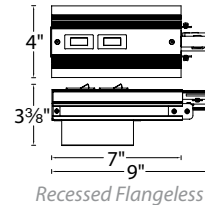

### 120V W Track

	Model	Rating	Circuit Breaker	Max Wattage	Finish
Single Live end (Left)	 <b>WEDL</b> <i>Surface Mount</i>	<b>1/5A</b> <b>1/2A</b> <b>1A</b> <b>2A</b> <b>5A</b> <b>7A</b> <b>10A</b> <b>12A</b>	2 X 0.2Amp 2 X 0.5Amp 2 X 1 Amp 2 X 2.5Amp 2 X 5 Amp 2 X 7.5Amp 2 X 10Amp 2 X 12Amp	2 X 24W 2 X 60W 2 X 120W 2 X 300W 2 X 600W 2 X 900W 2 X 1200W 2 X 1440W	<b>BK</b> Black <b>PT</b> Platinum <b>WT</b> White 
	 <b>WEDL-RT</b> <i>Recessed Flanged</i>				
	 <b>WEDL-RTL</b> <i>Recessed Flangeless</i>				
Single Live end (Right)	 <b>WEDR</b> <i>Surface Mount</i>				
	 <b>WEDR-RT</b> <i>Recessed Flanged</i>				
	 <b>WEDR-RTL</b> <i>Recessed Flangeless</i>				