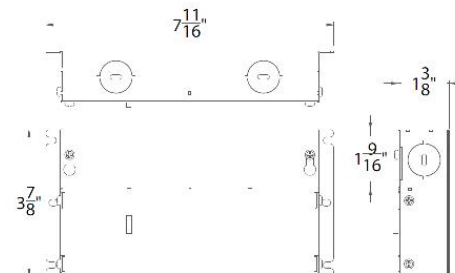

### L x W x H

7.6875" X 3.875" X 1.375"  
7.6875" X 3.875" X 1.375"

Example: **PS-24DC-U60R-WD-SM**

### LINE DRAWING: