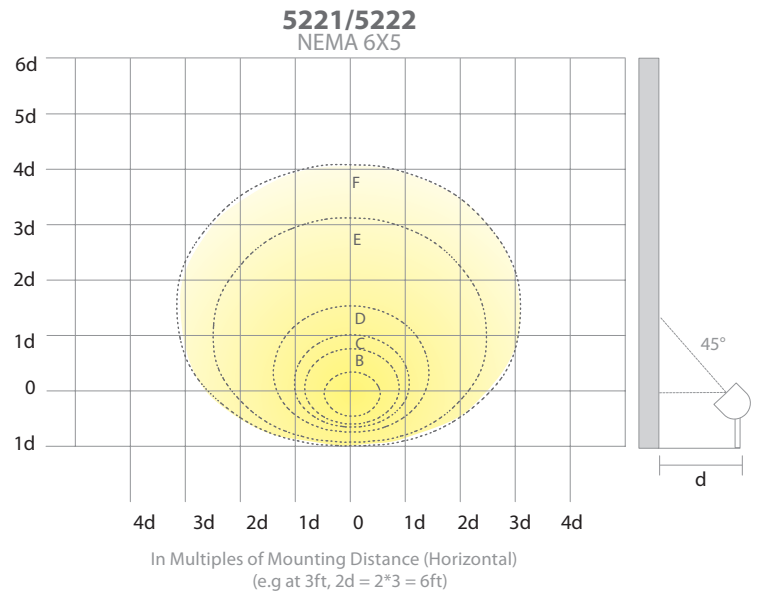

## ADJUSTABLE BEAM WALL WASH PHOTOMETRICS

FIXTURE	MOUNTING DISTANCE (d)	A	B	C	D	E	F
5221/5222 (4X3)	3ft	27.9fc	11.3fc	5.6fc	1.5fc	0.05fc	0.02fc
	4ft	15.7fc	6.3fc	3.2fc	0.85fc	0.03fc	0.01fc
	5ft	10.1fc	4.1fc	2fc	0.53fc	0.02fc	0.01fc
	6ft	7fc	2.8fc	1.4fc	0.37fc	0.01fc	-
	7ft	5.1fc	2.1fc	1fc	0.28fc	0.01fc	-
	8ft	4fc	1.6fc	0.79fc	0.21fc	0.01fc	-
	9ft	3.1fc	1.3fc	0.62fc	0.17fc	0.01fc	-
	10ft	2.5fc	1.0fc	0.51fc	0.14fc	-	-

In Multiples of Mounting Distance (Vertical)

FIXTURE	MOUNTING DISTANCE (d)	A	B	C	D	E	F
5221/5222 (5X4)	3ft	28.9fc	13.4fc	7.9fc	3fc	0.36fc	0.14fc
	4ft	16.3fc	7.5fc	4.4fc	1.7fc	0.20fc	0.08fc
	5ft	10.4fc	4.8fc	2.8fc	1.1fc	0.13fc	0.05fc
	6ft	7.3fc	3.4fc	2.0fc	0.75fc	0.09fc	0.04fc
	7ft	5.3fc	2.5fc	1.5fc	0.55fc	0.07fc	0.03fc
	8ft	4.1fc	1.9fc	1.1fc	0.42fc	0.05fc	0.02fc
	9ft	3.2fc	1.5fc	0.87fc	0.33fc	0.04fc	0.02fc
	10ft	2.6fc	1.2fc	0.71fc	0.27fc	0.03fc	0.01fc

In Multiples of Mounting Distance (Vertical)